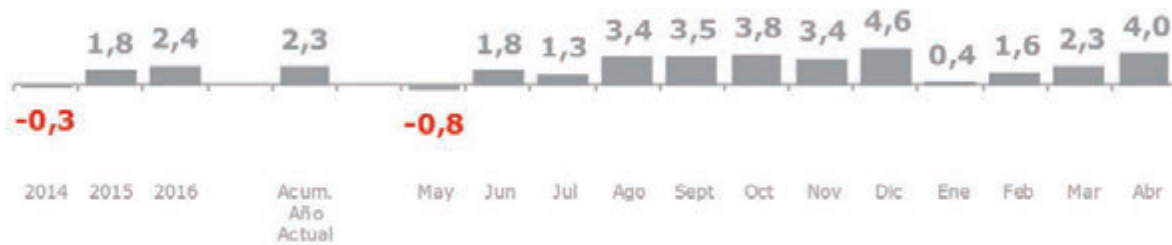

EVOLUCIÓN VENTAS DE INFOSCAN EN VALOR

DESGLOSE EN DEMANDA Y PRECIO

03 Abril 17 - 30 Abril 17 Acumulado Corriente 17

ESPAÑA (TOTAL)

	Part a/ Info Scan	%Var. Vtas. Vel.	%Var. PVP	%Var. Consumo	Part a/ Info Scan	%Var. Vtas. Vel.	%Var. PVP	%Var. Consumo
TOTAL INFOSCAN	100	4,0	0,3	3,7	100	2,3	0,1	2,2
Alimentación y Bebidas	53,5	4,5	0,5	4,0	53,3	2,1	0,1	2,0
Bebidas	16,4	10,2	0,5	9,7	15,2	3,4	0,5	2,9
Alimentación Seca	25,1	1,6	0,6	1,0	26,2	2,0	-0,0	2,1
Conservas	6,6	8,4	2,5	5,8	6,4	4,1	2,3	1,7
Leches y Batidos	5,4	-2,1	-2,2	0,2	5,6	-2,6	-2,6	0,1
Productos Frescos	29,0	4,3	0,5	3,7	28,9	3,7	0,7	3,0
Derivados Lácteos	6,1	-4,7	-0,3	-4,4	6,3	-2,3	-0,6	-1,7
Charcutería	9,0	5,7	0,8	4,9	8,9	4,7	1,6	3,0
Quesos Libre Servicio	4,6	3,6	0,1	3,5	4,6	2,9	-0,7	3,6
Platos Cocinados y Precocinados	3,1	6,6	-0,0	6,6	3,1	7,7	1,2	6,5
Congelados	5,1	12,1	2,0	9,8	4,8	8,7	2,1	6,6
Huevos	1,2	9,6	-0,2	9,8	1,2	3,5	-0,2	3,7
Droguería y Perfumería	16,1	2,3	-0,6	2,9	16,2	1,0	-0,6	1,6
Droguería y Limpieza	8,1	1,4	0,3	1,1	8,3	0,4	0,1	0,3
Perfumería e Higiene	8,0	3,2	-1,6	4,8	7,9	1,7	-1,2	2,9
Bebé	1,5	-2,3	-1,3	-1,0	1,5	-3,0	-1,2	-1,9
Puericultura	0,1	10,2	-6,9	18,3	0,1	8,6	-6,1	15,6
Alimentos Infantiles	0,6	-2,0	1,2	-3,1	0,6	-2,1	0,4	-2,4
Panales Deschables	0,8	-3,7	-2,8	-0,9	0,8	-4,8	-1,9	-2,9

Fuente: IRI. InfoScanCensus. Datos hasta 30 de Abril de 2017. Hipermercados+Supermercados