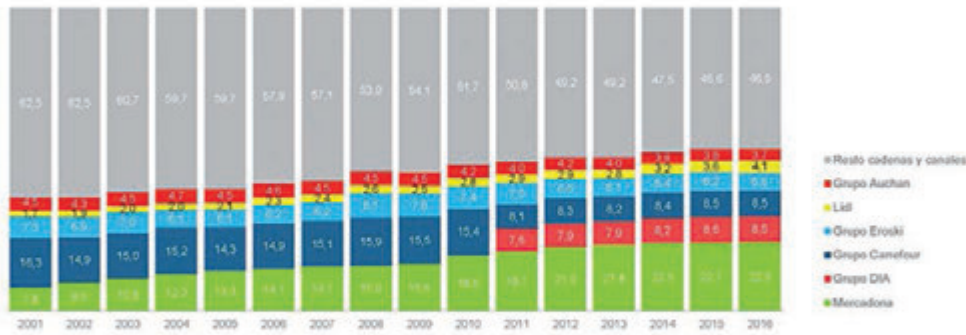

El top6 de la distribución aumenta su cuota en 16 puntos desde 2001

% Cuota Mercado Valor