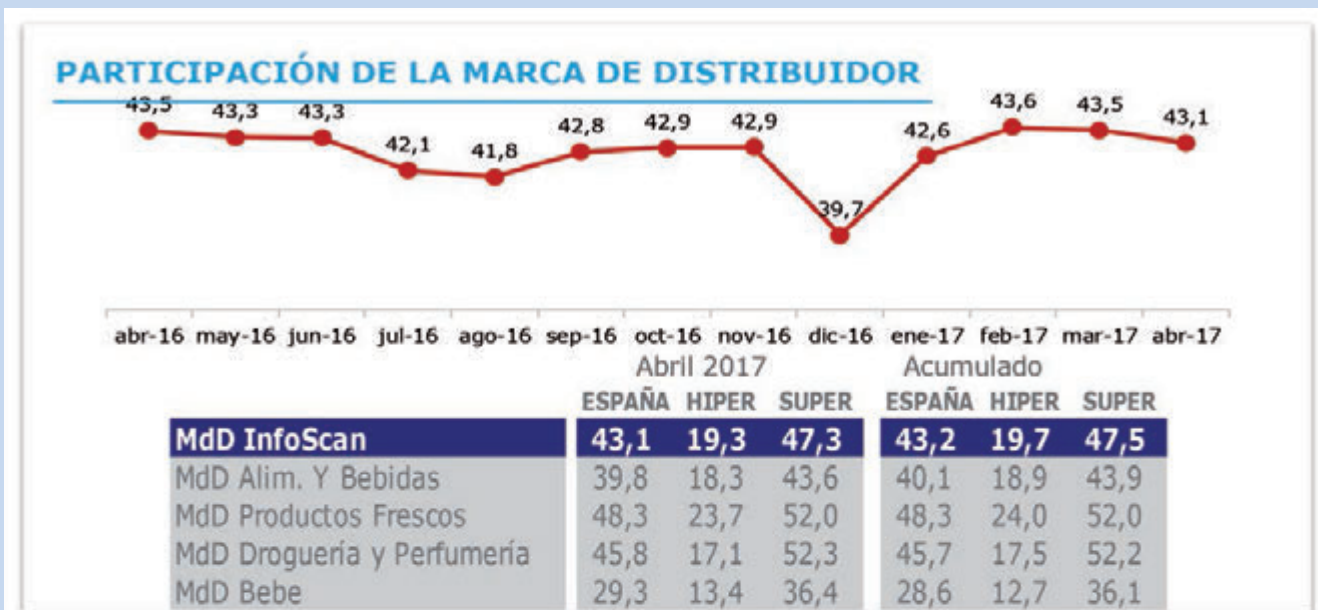

% VARIACIÓN DE VENTAS EN EUROS

	Abril 2017			Acumulado		
	ESPAÑA	HIPER	SUPER	ESPAÑA	HIPER	SUPER
MdD InfoScan	2,9	-1,8	3,2	2,1	-5,2	2,7
MdF InfoScan	4,8	5,1	4,8	2,5	0,2	3,1
MdD Alim. Y Bebidas	2,4	-2,8	2,8	1,3	-7,3	2,0
MdF Alim. Y Bebidas	6,0	6,1	6,0	2,7	-0,2	3,5
MdD Productos Frescos	4,3	0,9	4,5	4,5	-0,6	4,9
MdF Productos Frescos	4,3	6,7	3,7	2,9	2,2	3,1
MdD Droguería y Perfumería	2,4	-1,6	2,7	0,7	-4,5	1,1
MdF Droguería y Perfumería	2,2	2,1	2,2	1,3	-0,6	2,0
MdD Bebe	-7,3	-13,5	-6,2	-9,1	-19,9	-7,0
MdF Bebe	-0,1	-2,8	1,6	-0,3	-1,5	0,4

Fuente: IRI. InfoScanCensus. Datos hasta 30 de Abril de 2017. Hipermercados+Supermercados